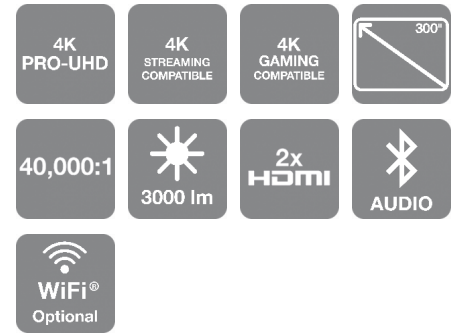

EH-TW7000

ADATLAP

Teremtsen nagy képernyős élményt otthonában a filmek, sportműsorok és játékok kivetítésével, a kedvező árú és könnyen használható 4K PRO-UHD¹ projektorral.

A 4K PRO-UHD¹ projektor kedvező áron kínál csúcsmóder funkciókat. Élvezze a legfrissebb 4K-tartalmakat kiváló képminőségben és méretben: a megjelenített kép mérete akár az 500 hüvelyket is elérheti. A kép megfelelő beállítása gyerekjáték a lencseshiftnek, az optikai zoomnak és a trapézkorrekciónak köszönhetően. Élvezze a 4K-tartalmakat, és kapcsolódjon streamelő eszközökhöz, Blu-ray-lejátszókhöz, játékkonzolokhoz és sok egyéb készülékhez a HDMI-portokon keresztül.

4K PRO-UHD¹a kiváló képminőségért

Tapasztalja meg a fényes és élénk színeket a kedvező árú 4K PRO-UHD¹ projektorral. A projektor egyformán magas, 3000 lumen fényerejű fehér- és színesfény kibocsátást biztosít, így egyszerre érhet el nagy fényerőt és intenzív színeket a vetítés során. A nagy, 40 000:1 kontrasztarány mély fekete színeket és tisztán kivehető árnyékokat képes kivetíteni, míg a képkocka-interpoláció élesebb gyorsan mozgó képek megjelenítését teszi lehetővé.

Nagy képernyős élmény

Merüljön el otthoni szórakoztató rendszerében a lebilincselő nagy méretű képernyő élményével. A megjelenített kép mérete elérheti az 500 hüvelyket is, továbbá a projektor 2D-s és 3D-s tartalom kivetítésére is képes, sőt, zajkijelő technológiával is felszereltük. A lencseshift, zoom és trapézkorrekció hármasa biztosítja, hogy a kép pontosan oda vetüljön, ahová Ön szeretné.